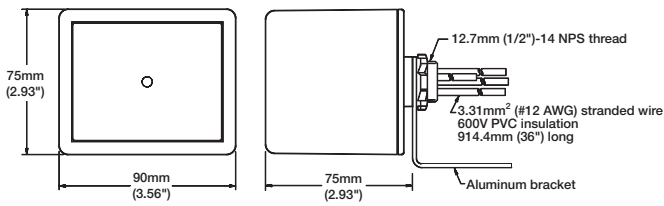

## Dimensions

### Dimensions OVRHTE

Value	Millimeters / inches
H1	156.7 / 6.17
H2	171.5 / 6.75
H3	190.4 / 7.50
W1	101.9 / 4.01
W2	155.4 / 6.12
D	127.5 / 5.01

### Dimensions OVRHT3B

Value	Millimeters / inches
W	90.0 / 3.36
D	75.0 / 2.93
H	75.0 / 2.93

### Dimensions OVRHT3C

Value	Millimeters / inches
W	80.8 / 3.18
D	78.7 / 3.10
H	90.4 / 3.56