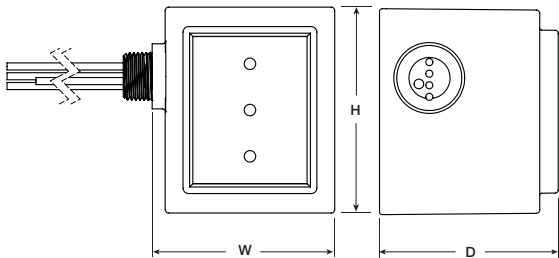

## Dimensions

### Dimensions OVRHTE

Value	Millimeters / inches
H1	156.7 / 6.17
H2	171.5 / 6.75
H3	190.4 / 7.50
W1	101.9 / 4.01
W2	155.4 / 6.12
D	127.5 / 5.01

### Dimensions OVRHT3B

Value	Millimeters / inches
W	90.0 / 3.36
D	75.0 / 2.93
H	75.0 / 2.93

### Dimensions OVRHT3C

Value	Millimeters / inches
W	80.8 / 3.18
D	78.7 / 3.10
H	90.4 / 3.56